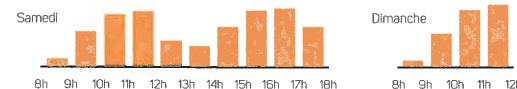

TRI ET + c'est quoi ?

C'est une application qui indique quand sortir ses poubelles.

- **UNE CARTOGRAPHIE DES POINTS DE COLLECTE**
  Tri et + vous indique le point de collecte le plus proche en fonction du déchet que vous souhaitez jeter.
- **L'INFORMATION SUR LES DÉCHÈTERIES**
  Tri et + vous signale la déchèterie la plus proche et ses heures d'ouverture.
- **UN GUIDE DU TRI ET DU RECYCLAGE**
  Tri et + vous dit où jeter votre déchet. Elle vous propose aussi des alternatives zéro déchet.

INFO DÉCHETS 02 41 05 54 00

DÉCHÈTERIES

FERMÉES LES JOURS FÉRIÉS
Recyclerie-déchèterie Emmaüs à Saint-Jean-de-Linières fermée le dimanche

HORAIRES D'ÉTÉ

DU 1ER AVRIL AU 31 OCTOBRE

Du lundi au vendredi de 8 h 30 à 12 h et de 13 h 30 à 17 h 30
Le samedi de 8 h 30 à 18 h
Le dimanche de 8 h 30 à 12 h

HORAIRES D'HIVER

DU 1ER NOVEMBRE AU 31 MARS

Du lundi au vendredi de 9 h à 12 h et de 14 h à 17 h
Le samedi de 9 h à 17 h
Le dimanche de 9 h à 12 h

HORAIRES D'AFFLUENCE LE WEEK-END

Imprimerie Ville d'Angers - Angers Loire Métropole

A4-editions.com