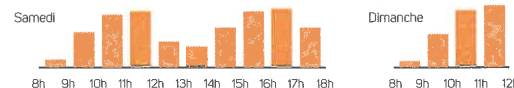

HORAIRES D'AFFLUENCE LE WEEK-END

A44-editions.com Imprimerie Ville d'Angers - Angers Loire Métropole