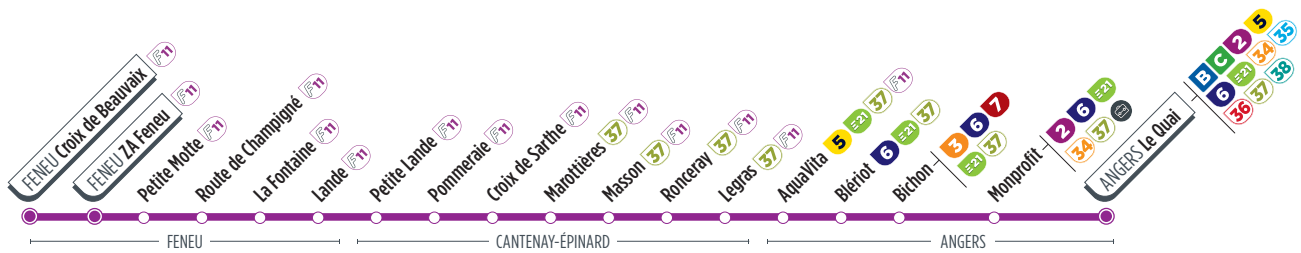

PÉRIODE SCOLAIRE (DU LUNDI AU VENDREDI)

	07:25	07:49	08:09	12:25	13:35	15:40	16:10	16:30	16:50	17:10	17:30	17:50	18:10	18:33	19:20
Le Quai	07:25	07:49	08:09	12:25	13:35	15:40	16:10	16:30	16:50	17:10	17:30	17:50	18:10	18:33	19:20
Monprofit	07:26	07:49	08:09	12:26	13:36	15:40	16:11	16:31	16:51	17:11	17:31	17:51	18:11	18:35	19:20
Bichon	07:28	07:51	08:11	12:28	13:38	15:42	16:13	16:34	16:53	17:14	17:33	17:53	18:13	18:38	19:22
Blériot	07:31	07:54	08:14	12:31	13:41	15:45	16:15	16:36	16:55	17:16	17:35	17:55	18:15	18:40	19:25
AquaVita	07:33	07:57	08:17	12:33	13:43	15:48	16:19	16:39	16:59	17:19	17:39	17:59	18:19	18:46	19:28
Legras	07:39	08:04	08:24	12:39	13:49	15:55	16:26	16:45	17:06	17:25	17:46	18:06	18:26	18:46	19:35
Ronceray	07:39	08:04	08:24	12:39	13:49	15:55	16:26	16:45	17:06	17:25	17:46	18:06	18:26	18:48	19:35
Masson	07:41	08:05	08:25	12:41	13:51	15:56	16:27	16:47	17:07	17:27	17:47	18:07	18:27	18:49	19:36
Marotières	07:42	08:06	08:26	12:42	13:52	15:57	16:28	16:49	17:08	17:29	17:48	18:08	18:28	18:51	19:37
Croix de Sarthe	07:44	08:08	08:28	12:44	13:54	15:59	16:30	16:51	17:11	17:31	17:51	18:11	18:30	18:51	19:39
Pommeraie	07:44	08:08	08:28	12:44	13:54	15:59	16:30	16:51	17:11	17:31	17:51	18:11	18:30	18:53	19:39
Petite Lande	07:46	08:10	08:30	12:46	13:56	16:01	16:33	16:53	17:14	17:33	17:54	18:14	18:32	18:54	19:41
Lande	07:47	08:12	08:32	12:47	13:57	16:03	16:34	16:55	17:15	17:35	17:55	18:15	18:34	18:55	19:43
La Fontaine	07:48	08:13	08:33	12:48	13:58	16:04	16:36	16:56	17:17	17:36	17:57	18:17	18:35	18:57	19:44
Route de Champigné	07:50	08:14	08:34	12:50	14:00	16:05	16:37	16:58	17:18	17:38	17:58	18:18	18:36	18:57	19:45
Petite Motte	07:50	08:14	08:34	12:50	14:00	16:05	16:37	16:58	17:18	17:38	17:58	18:18	18:36	18:57	19:45
ZA Feneu	07:50	08:16	08:36	12:50	14:00	16:07	16:39	16:58	17:20	17:38	17:58	18:18	18:38	19:03	19:47
Croix de Beauvais	07:56			12:56	14:06			17:04		17:44	18:03	18:23		19:08	