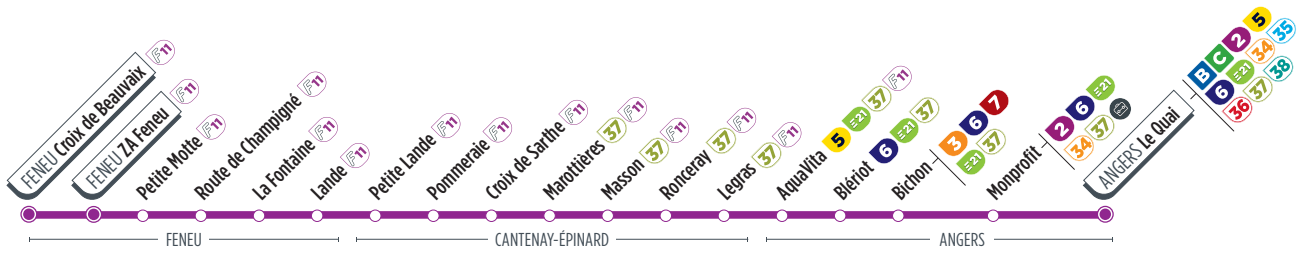

Pas de circulation le 1^{er} mai. Horaires fournis à titre indicatif, sous réserve de modification due aux aléas de circulation.

DATES HORAIRES VACANCES SCOLAIRES

Toussaint : du 21/10/2023 au 05/11/2023

Noël : du 23/12/2023 au 07/01/2024

Hiver : du 24/02/2024 au 10/03/2024

Printemps : du 20/04/2024 au 05/05/2024

Ascension : le 10/05/2023

**33**

Direction

FENEU ZA Feneu / Croix de Beauvais

Horaires valables à partir du 4 septembre 2023

SAMEDI (TOUTES PÉRIODES)

	07:46	12:25	16:35	17:15	17:55	18:30	19:25
Le Quai	07:46	12:26	16:35	17:15	17:55	18:31	19:25
Monprofit	07:46	12:26	16:35	17:15	17:55	18:31	19:25
Bichon	07:48	12:28	16:37	17:17	17:57	18:33	19:27
Blériot	07:51	12:31	16:40	17:20	18:00	18:36	19:30
AquaVita	07:54	12:33	16:43	17:23	18:03	18:38	19:33
Legras	08:01	12:39	16:50	17:30	18:10	18:44	19:40
Ronceray	08:01	12:39	16:50	17:30	18:10	18:44	19:40
Masson	08:02	12:41	16:51	17:31	18:11	18:46	19:41
Marotières	08:03	12:42	16:52	17:32	18:12	18:47	19:42
Croix de Sarthe	08:05	12:44	16:54	17:34	18:14	18:49	19:44
Pommeraie	08:05	12:44	16:54	17:34	18:14	18:49	19:44
Petite Lande	08:07	12:46	16:56	17:36	18:16	18:51	19:46
Lande	08:09	12:47	16:58	17:38	18:18	18:52	19:48
La Fontaine	08:10	12:48	16:59	17:39	18:19	18:53	19:49
Route de Champigné	08:11	12:50	17:00	17:40	18:20	18:55	19:50
Petite Motte	08:11	12:50	17:00	17:40	18:20	18:55	19:50
ZA Feneu	08:13	12:50	17:02	17:42	18:22	18:55	19:52
Croix de Beauvais		12:56				19:01	

i InfoLIGNE

NOUVEAU - À Angers, la ligne effectue son terminus à l'arrêt Le Quai, sur le pôle d'échange Front de Maine où vous pouvez retrouver les connexions avec le tramway et les lignes du réseau urbain.