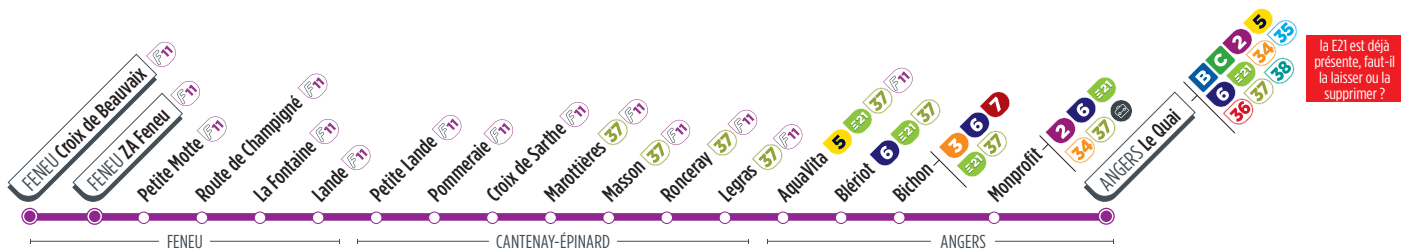

33

Direction ANGERS Le Quai

Horaires valables à partir du 4 septembre 2023

PÉRIODE SCOLAIRE (DU LUNDI AU VENDREDI)

Croix de Beauvais	06:37	07:12	07:50		08:53		09:25		11:25		13:56			
ZA Feneu			07:15	07:34	07:50	08:23	08:53	09:29	11:29	13:05	14:00	16:19	17:39	18:49
Petite Motte	06:41	07:16	07:15	07:34	07:54	08:23	08:53	09:29	11:29	13:05	14:00	16:19	17:39	18:49
Route de Champigné	06:42	07:17	07:17	07:36	07:55	08:25	08:55	09:30	11:30	13:07	14:01	16:21	17:41	18:51
La Fontaine	06:42	07:18	07:17	07:36	07:56	08:25	08:55	09:30	11:30	13:07	14:01	16:21	17:41	18:51
Lande	06:44	07:19	07:19	07:38	07:57	08:27	08:56	09:32	11:32	13:08	14:03	16:22	17:42	18:52
Petite Lande	06:45	07:21	07:21	07:40	07:59	08:29	08:58	09:33	11:33	13:10	14:04	16:24	17:44	18:54
Pommeraie	06:47	07:23	07:23	07:42	08:01	08:31	09:00	09:35	11:35	13:12	14:06	16:26	17:46	18:56
Croix de Sarthe	06:48	07:24	07:24	07:43	08:02	08:32	09:01	09:36	11:36	13:13	14:07	16:27	17:47	18:57
Marotières	06:48	07:26	07:26	07:45	08:04	08:34	09:02	09:37	11:37	13:14	14:08	16:28	17:48	18:58
Masson	06:51	07:28	07:28	07:47	08:06	08:36	09:04	09:39	11:39	13:16	14:10	16:30	17:50	19:00
Ronceray	06:51	07:28	07:28	07:47	08:07	08:36	09:04	09:39	11:39	13:16	14:10	16:30	17:50	19:00
Legras	06:52	07:29	07:28	07:47	08:08	08:36	09:04	09:40	11:40	13:16	14:11	16:30	17:50	19:00
AquaVita	06:59	07:36	07:36	07:56	08:15	08:45	09:12	09:47	11:47	13:24	14:18	16:38	17:58	19:08
Blériot	07:01	07:39	07:39	07:59	08:18	08:48	09:15	09:49	11:49	13:27	14:20	16:41	18:01	19:11
Bichon	07:03	07:41	07:42	08:02	08:20	08:51	09:17	09:52	11:52	13:29	14:23	16:43	18:03	19:13
Monprofit	07:05	07:43	07:44	08:04	08:22	08:53	09:19	09:53	11:53	13:31	14:24	16:45	18:05	19:15
Le Quai	07:07	07:45	07:45	08:05	08:24	08:54	09:20	09:55	11:55	13:32	14:26	16:46	18:06	19:16

VACANCES SCOLAIRES (DU LUNDI AU VENDREDI)

Croix de Beauvais	07:12	07:50	09:25		11:25		13:56			
ZA Feneu			08:23	09:29	11:29	14:00	16:19	17:39	18:49	
Petite Motte	07:16	07:54	08:23	09:29	11:29	14:00	16:19	17:39	18:49	
Route de Champigné	07:17	07:55	08:25	09:30	11:30	14:01	16:21	17:41	18:51	
La Fontaine	07:18	07:56	08:25	09:30	11:30	14:01	16:21	17:41	18:51	
Lande	07:19	07:57	08:27	09:32	11:32	14:03	16:22	17:42	18:52	
Petite Lande	07:21	07:59	08:29	09:33	11:33	14:04	16:24	17:44	18:54	
Pommeraie	07:23	08:01	08:31	09:35	11:35	14:06	16:26	17:46	18:56	
Croix de Sarthe	07:24	08:02	08:32	09:36	11:36	14:07	16:27	17:47	18:57	
Marotières	07:26	08:04	08:34	09:37	11:37	14:08	16:28	17:48	18:58	
Masson	07:28	08:06	08:36	09:39	11:39	14:10	16:30	17:50	19:00	
Ronceray	07:28	08:07	08:36	09:39	11:39	14:10	16:30	17:50	19:00	
Legras	07:29	08:08	08:36	09:40	11:40	14:11	16:30	17:50	19:00	
AquaVita	07:36	08:15	08:45	09:47	11:47	14:18	16:38	17:58	19:08	
Blériot	07:39	08:18	08:48	09:49	11:49	14:20	16:41	18:01	19:11	
Bichon	07:41	08:20	08:51	09:52	11:52	14:23	16:43	18:03	19:13	
Monprofit	07:43	08:22	08:53	09:53	11:53	14:24	16:45	18:05	19:15	
Le Quai	07:45	08:24	08:54	09:55	11:55	14:26	16:46	18:06	19:16	

SAMEDI (TOUTES PÉRIODES)